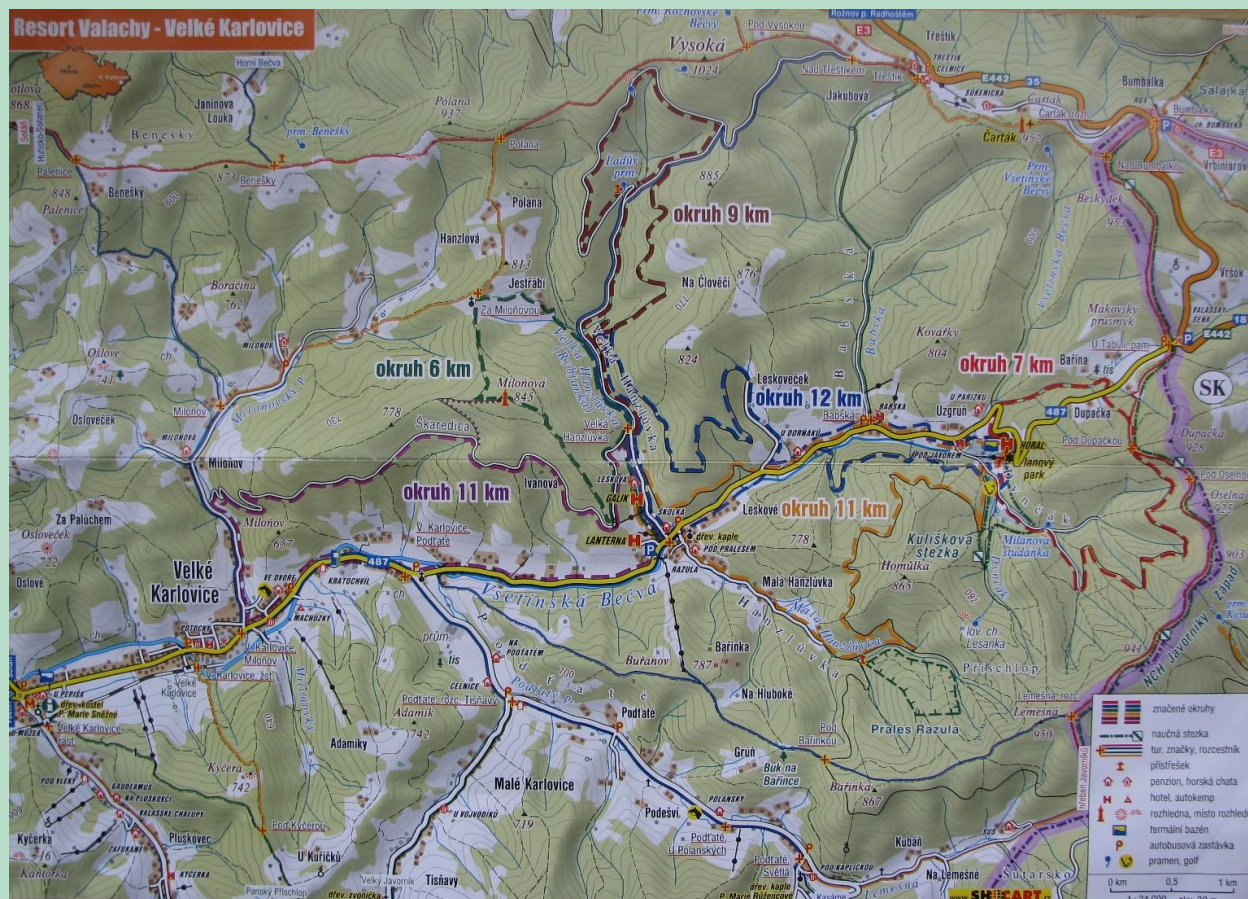

ROZHLEDNA MILOŇOVÁ

18. října 2014

Kontrola u rozhledny 10⁰⁰ – 15⁰⁰ hodin.

Přijďte a podpořte výstavbu Bezručovy chaty na Lysé hoře. Čeká Vás nenáročná procházka na vrchol Miloňová 846 m.n.m. se stejnojmennou rozhlednou vysokou 24 m, která zde byla otevřena v roce 2012. Odměnou z vyhlídkové plošiny ve výšce 20 m Vám budou pohledy na Vsetínské vrchy, část Moravskoslezských Beskyd s vrcholem Radhošť, Javorníky a za opravdu dobrých podmínek je vidět i Hrubý Jeseník.

Výstup lze absolvovat i s malými dětmi v kočárku, protože od hotelu Gálík, kde je možnost parkování, vede upravená trasa pro kočárky.

Více informací o rozhledně a doporučené přístupové cesty najdete na:

<http://www.valachy.cz/aktuality/rozhledna-milonova-velke-karlovice.aspx>

Charakter a cíle akce

Akce Vystup na svůj vrchol je dlouhodobá a celoplošná na celém území ČR s cílem získat co největší objem financí na stavbu nové Bezručovy chaty na Lysé hoře.

V prvním roce by se mělo konat alespoň 100 akcí, ve druhém roce alespoň 300 akcí a ve třetím, posledním roce, 400 akcí.

Zahájení proběhlo na Pochodu za posledním puchýřem 2012 v Plzni a ukončení bude na Pochodu za posledním puchýřem 2015 na Ostravici spojeným s otevřením Bezručovy turistické chaty na Lysé hoře.